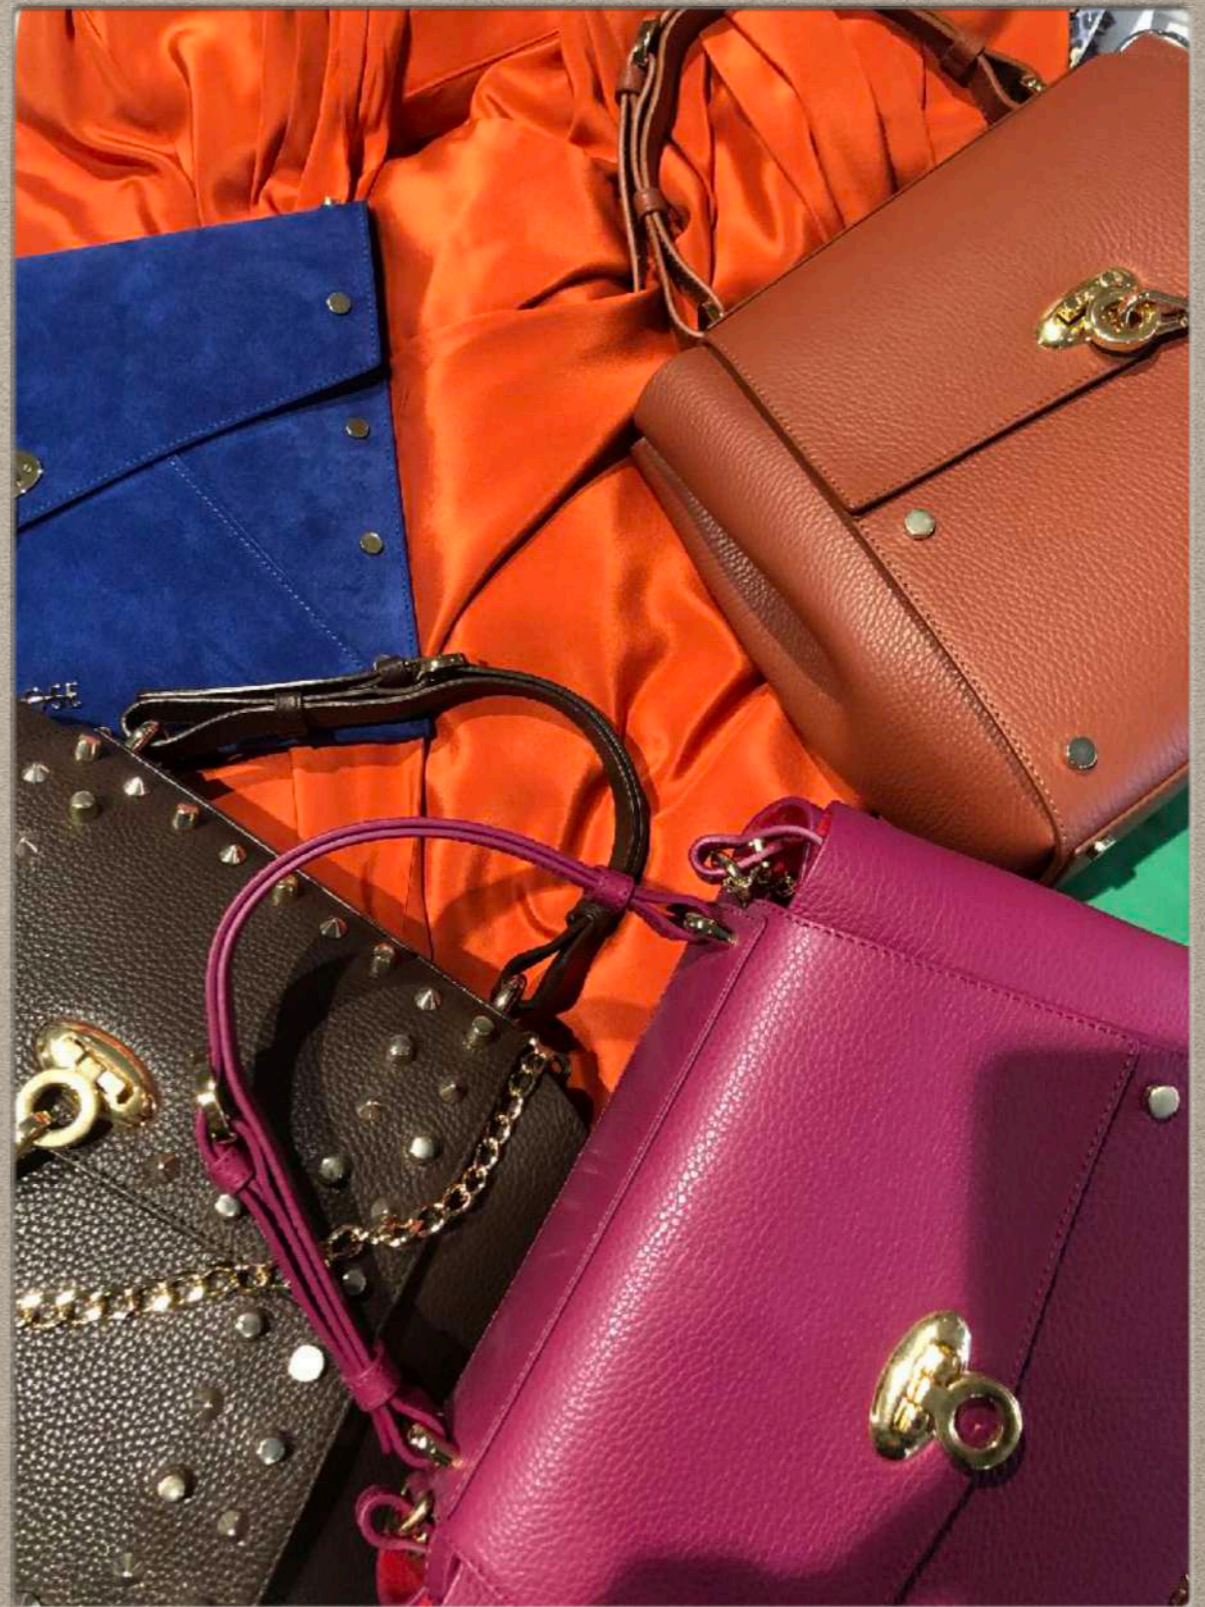

Baby 是一款标志性的皮革手提袋包，优雅实用，设计经典。

内衬优雅的红色超细纤维，内有双皮革口袋和可调节肩带。

包包采用个性化的翻盖封口和实用的登山扣闭合，时尚的细节让我们可以安全地关闭包包。

DETAILS:

尺寸：11,5B X 27B X 24H 厘米

肩带：可调节和可拆卸 52-65 厘米。 包带提手高度12CM

牛皮革包/红色超细纤维内饰，
双层内部皮革

BABY JO 锤纹皮革